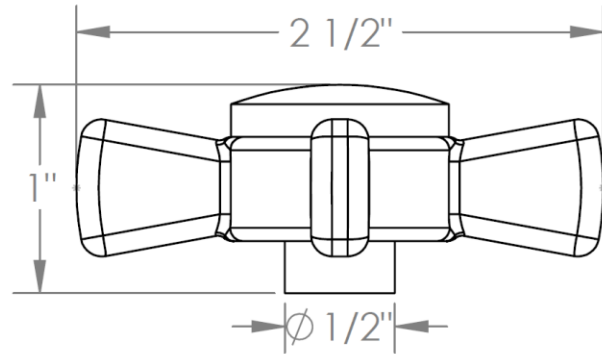

34-0.11-DD2

Tank Lever -Front, Side, Or Angle Mount

WATERMARK DESIGNS 4/6/2015

Haley Handle Options

B9M – SISTINA

DD2 – ASTAIRE

DD3 – GARBO

H4 – HARMONIE