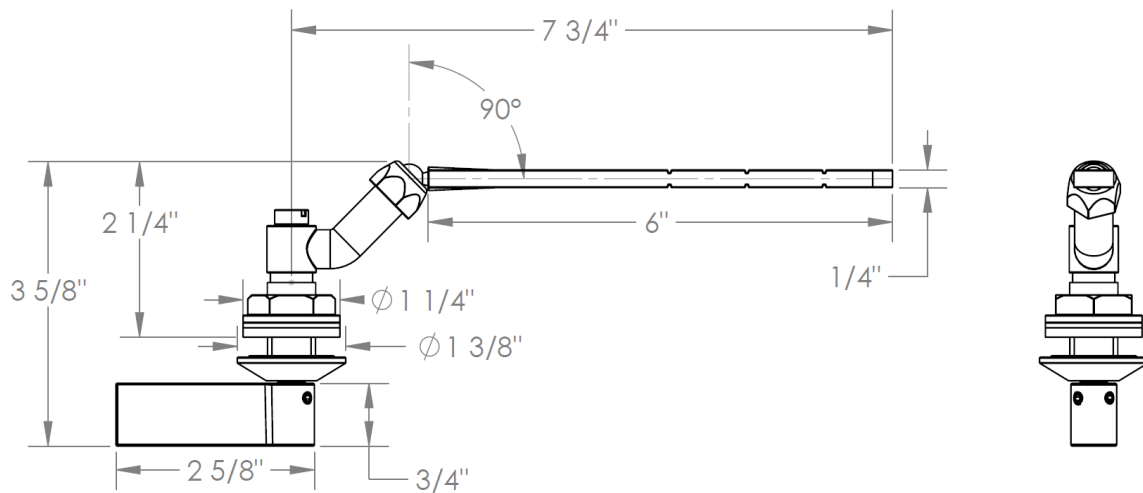

34-0.11-DD2

Tank Lever -Front, Side, Or Angle Mount

WATERMARK DESIGNS 4/6/2015

Haley Handle Options

B9M – SISTINA

DD2 – ASTAIRE

DD3 – GARBO

H4 – HARMONIE