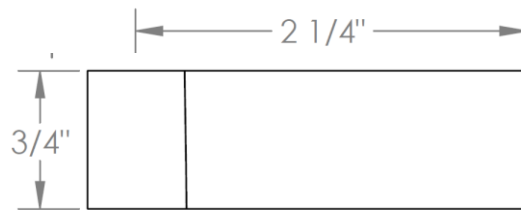

34-0.11-DD2

Tank Lever -Front, Side, Or Angle Mount

WATERMARK DESIGNS 4/6/2015

Haley Handle Options

B9M – SISTINA

DD2 – ASTAIRE

DD3 – GARBO

H4 – HARMONIE