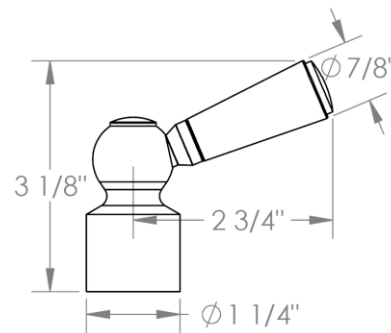

34-0.11-DD2

Tank Lever -Front, Side, Or Angle Mount

WATERMARK DESIGNS 4/6/2015

Haley Handle Options

B9M – SISTINA

DD2 – ASTAIRE

DD3 – GARBO

H4 – HARMONIE