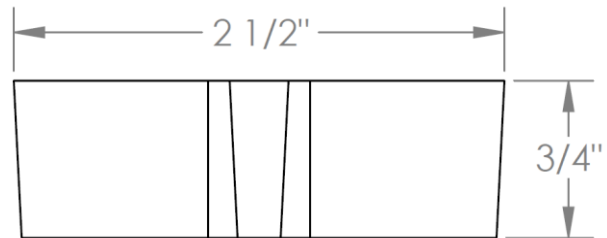

34-0.11-DD2

Tank Lever -Front, Side, Or Angle Mount

WATERMARK DESIGNS 4/6/2015

Haley Handle Options

B9M – SISTINA

DD2 – ASTAIRE

DD3 – GARBO

H4 – HARMONIE