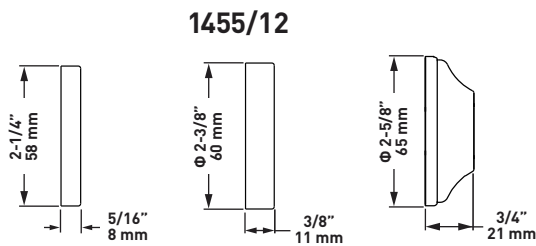

DESCRIPCIÓN

- Incluye tres bridas de chapetón
- Elija la que mejor se adapte a su diseño y recicle las demás

GARANTÍA

- La mayoría de los productos o piezas cuentan con "Garantías Limitadas" por defectos de fabricación. A los clientes en EE.UU. se les recomienda visitar houseofrohl.com/support y a los clientes en Canadá, houseofrohl.ca/support, para consultar las condiciones completas de la garantía de los productos y acabados.

Ducha Rohl

Brazo de ducha instalado en la pared

MODELOS: 1455/12 (Brazo de ducha de 12")
 1455/16 (Brazo de ducha de 16")
 1455/20 (Brazo de ducha de 20")

For warranty or additional information, contact: