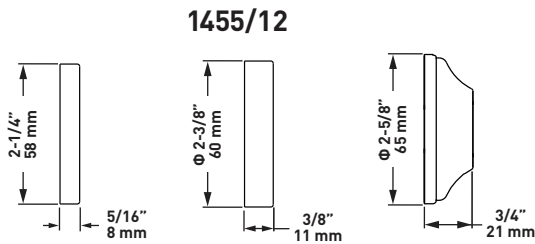

Douche Rohl

Bras de douche mural

MODÈLES: 1455/12 (Bras de douche de 12 po)
1455/16 (Bras de douche de 16 po)
1455/20 (Bras de douche de 20 po)

For warranty or additional information, contact:

U.S.A.
houseofrohl.com/support
1-800-777-9762