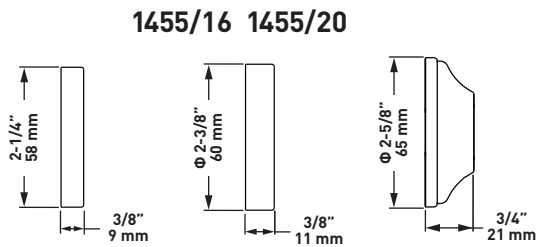

Ducha Rohl

Brazo de ducha instalado en la pared

MODELOS: 1455/12 (Brazo de ducha de 12")
 1455/16 (Brazo de ducha de 16")
 1455/20 (Brazo de ducha de 20")

For warranty or additional information, contact: