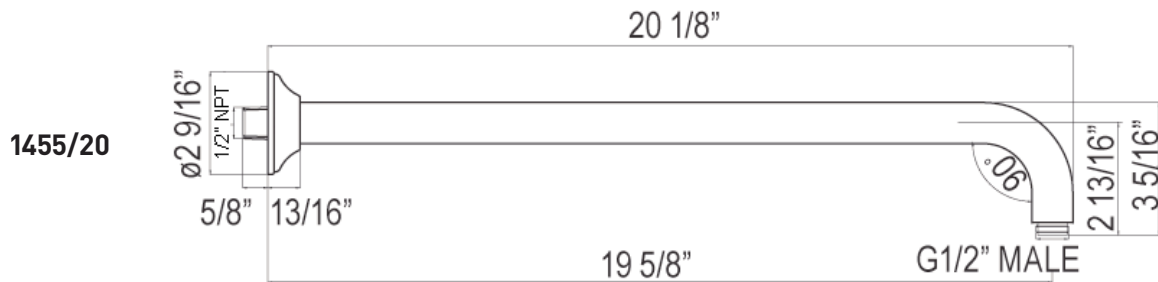

Douche Rohl

Bras de douche mural

MODÈLES: 1455/12 (Bras de douche de 12 po)
1455/16 (Bras de douche de 16 po)
1455/20 (Bras de douche de 20 po)

For warranty or additional information, contact:

U.S.A.
houseofrohl.com/support
1-800-777-9762