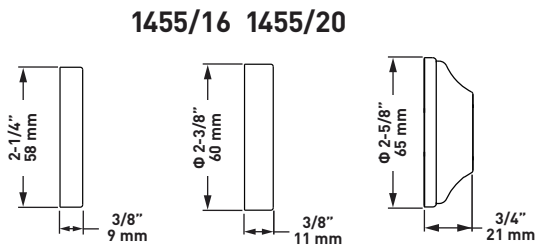

Rohl Shower Wall Mounted Shower Arm

MODEL: 1455/12 (12" Shower Arm)
1455/16 (16" Shower Arm)
1455/20 (20" Shower Arm)

For warranty or additional information, contact:

U.S.A.
houseofrohl.com/support
1-800-777-9762

Ducha Rohl

Brazo de ducha instalado en la pared

MODELOS: 1455/12 (Brazo de ducha de 12")
 1455/16 (Brazo de ducha de 16")
 1455/20 (Brazo de ducha de 20")

For warranty or additional information, contact: