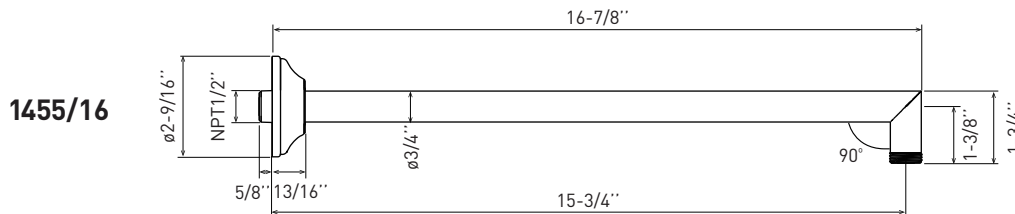

Douche Rohl

Bras de douche mural

MODÈLES: 1455/12 (Bras de douche de 12 po)
1455/16 (Bras de douche de 16 po)
1455/20 (Bras de douche de 20 po)

For warranty or additional information, contact:

U.S.A.
houseofrohl.com/support
1-800-777-9762