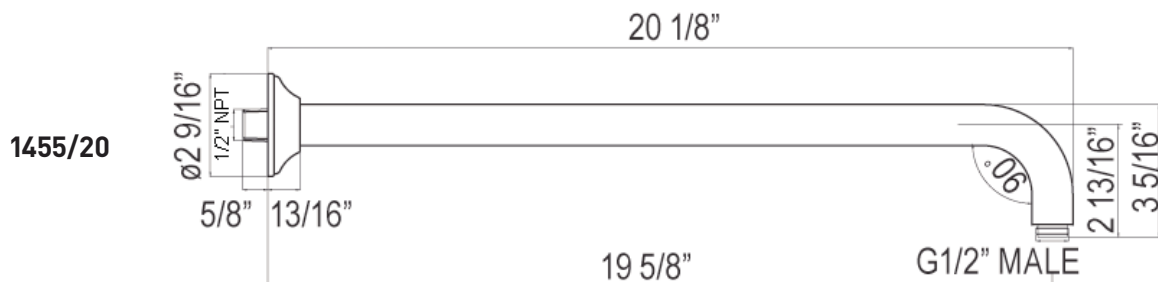

Ducha Rohl

Brazo de ducha instalado en la pared

MODELOS: 1455/12 (Brazo de ducha de 12")
 1455/16 (Brazo de ducha de 16")
 1455/20 (Brazo de ducha de 20")

For warranty or additional information, contact: