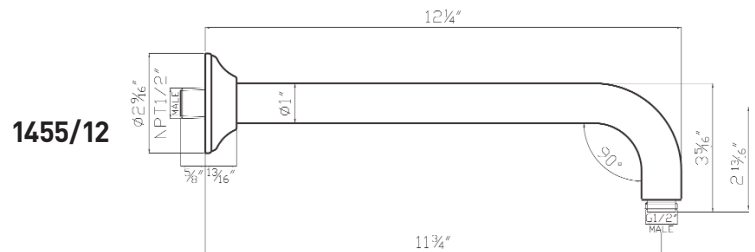

Ducha Rohl

Brazo de ducha instalado en la pared

MODELOS: 1455/12 (Brazo de ducha de 12")
 1455/16 (Brazo de ducha de 16")
 1455/20 (Brazo de ducha de 20")

For warranty or additional information, contact: