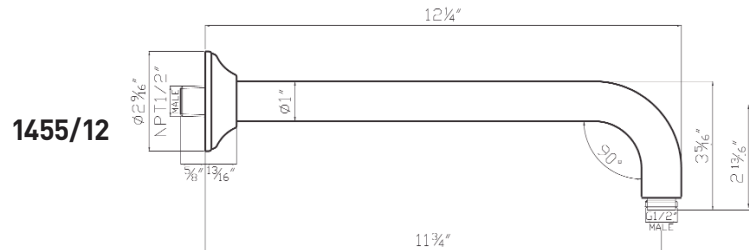

Douche Rohl

Bras de douche mural

MODÈLES: 1455/12 (Bras de douche de 12 po)
1455/16 (Bras de douche de 16 po)
1455/20 (Bras de douche de 20 po)

For warranty or additional information, contact:

U.S.A.
houseofrohl.com/support
1-800-777-9762