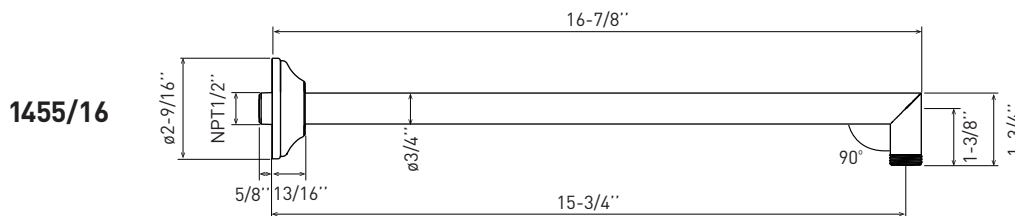

Ducha Rohl

Brazo de ducha instalado en la pared

MODELOS: 1455/12 (Brazo de ducha de 12")
 1455/16 (Brazo de ducha de 16")
 1455/20 (Brazo de ducha de 20")

For warranty or additional information, contact: