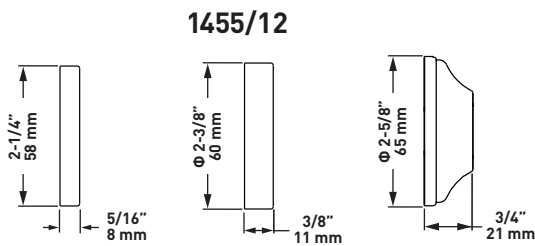

Rohl Shower Wall Mounted Shower Arm

MODEL: 1455/12 (12" Shower Arm)
1455/16 (16" Shower Arm)
1455/20 (20" Shower Arm)

For warranty or additional information, contact:

U.S.A.
houseofrohl.com/support
1-800-777-9762

Ducha Rohl

Brazo de ducha instalado en la pared

MODELOS: 1455/12 (Brazo de ducha de 12")
 1455/16 (Brazo de ducha de 16")
 1455/20 (Brazo de ducha de 20")

For warranty or additional information, contact: