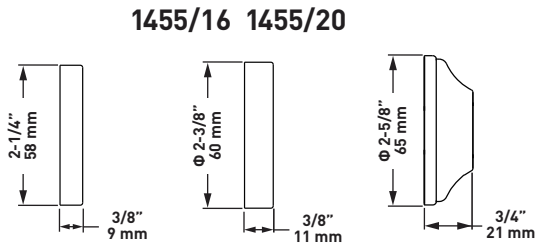

Douche Rohl

Bras de douche mural

MODÈLES: 1455/12 (Bras de douche de 12 po)
1455/16 (Bras de douche de 16 po)
1455/20 (Bras de douche de 20 po)

For warranty or additional information, contact:

U.S.A.
houseofrohl.com/support
1-800-777-9762