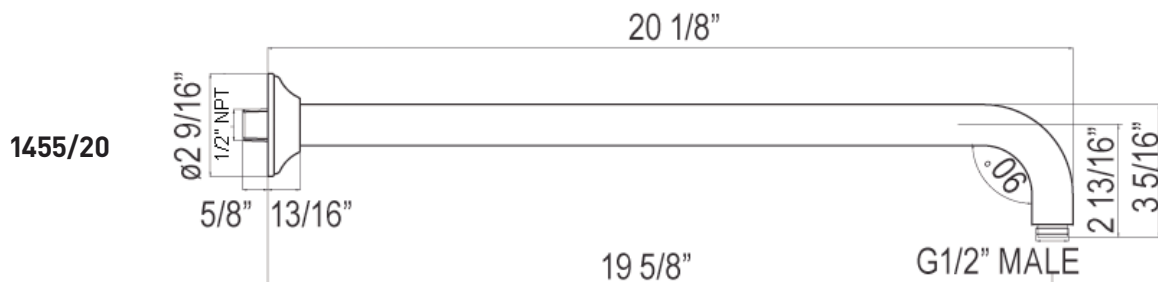

Rohl Shower Wall Mounted Shower Arm

MODEL: 1455/12 (12" Shower Arm)
1455/16 (16" Shower Arm)
1455/20 (20" Shower Arm)

For warranty or additional information, contact:

U.S.A.
houseofrohl.com/support
1-800-777-9762

Ducha Rohl

Brazo de ducha instalado en la pared

MODELOS: 1455/12 (Brazo de ducha de 12")
 1455/16 (Brazo de ducha de 16")
 1455/20 (Brazo de ducha de 20")

For warranty or additional information, contact: