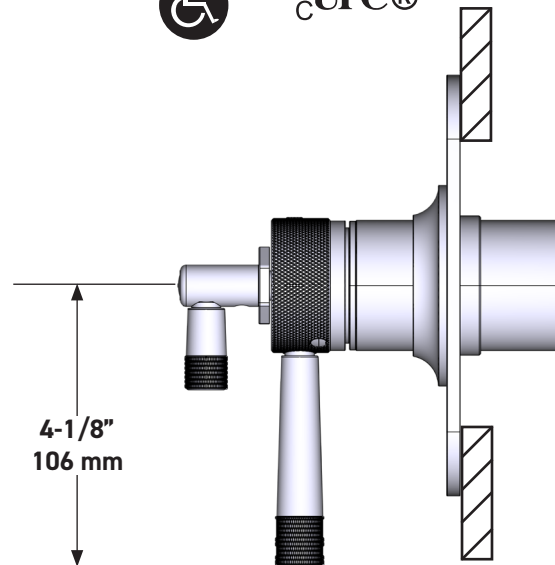

For warranty or additional information, contact:

US Customers

U.S.A.
houseofrohl.com/support
1-800-777-9762

QUEBEC / MARITIMES / WESTERN CANADA
QUÉBEC / MARITIMES / OUEST CANADIEN
QUEBEC / MARITIMOS / CANADA OCCIDENTAL
houseofrohl.ca/support
1-866-473-8442

Canadian Customers

ONTARIO
houseofrohl.ca/support
1-800-287-5354