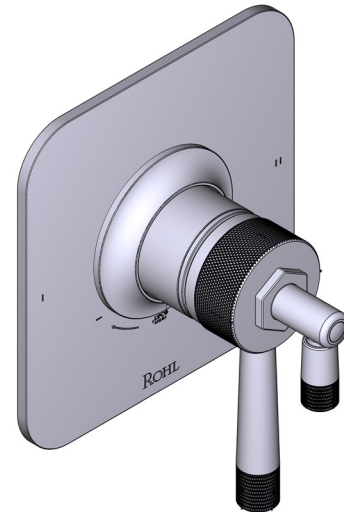

ESPECIFICACIONES

DESCRIPCIÓN

- Combina tecnologías termostáticas y de equilibrio de presión.
- Control de temperatura de configuración única
- Control de temperatura y volumen con desviador
- 2 funciones exclusivas (compatible con CEC)
- La válvula empotrada se vende por separado:
  - Pida la válvula empotrada de equilibrio térmico y de presión R23
  - Kit de extensión R23 de 1-1/4" disponible, pida el kit EXT23KIT114
  - Kit de extensión R23 de 3/4" disponible, pida el kit EXT23KIT34

CARTUCHO

- 0-914 (Incluido)

ESTÁNDARES

- ASME A112.18.1

GARANTÍA

- La mayoría de los productos o piezas cuentan con "Garantías Limitadas" por defectos de fabricación. A los clientes en EE.UU. se les recomienda visitar houseofrohl.com/support y a los clientes en Canadá, houseofrohl.ca/support, para consultar las condiciones completas de la garantía de los productos y acabados

Moldura Graceline® de equilibrio térmico y de presión de 1/2" con 2 funciones (Sin compartir)

MODELO DE BASE: TMB44W1

UPC®