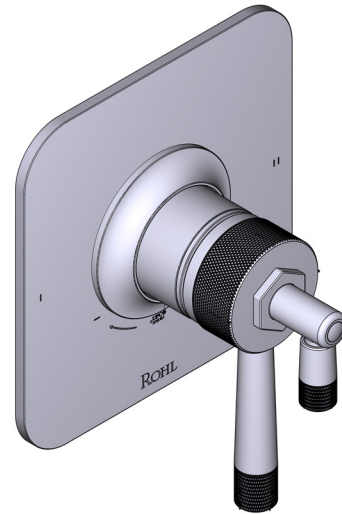

SPECIFICATIONS

DESCRIPTION

- Combines both thermostatic and pressure balance technologies
- "Set it and forget it" temperature control
- Temperature and volume control with diverter
- 2 dedicated functions (CEC Compliant)
- Rough-in valve sold separately:
 - Order R23 therm & pressure balance rough-in valve
 - 1-1/4" R23 extension kit available, order EXT23KIT114
 - 3/4" R23 extension kit available, order EXT23KIT34

CARTRIDGE

- 0-914 (Included)

STANDARDS

- ASME A112.18.1

WARRANTY

- Most products or parts carry "Limited Warranties" against manufacturing defects. For US customers please visit houseofrohl.com/support and for Canadian customers please visit houseofrohl.ca/support for complete product and finish warranty.

Graceline® 1/2" Therm & Pressure Balance Trim with 2 Functions (No Share)

CORE MODEL: TMB44W1

UPC®

For warranty or additional information, contact:

US Customers

U.S.A.
houseofrohl.com/support
 1-800-777-9762

SPÉCIFICATIONS

DESCRIPTION

- Combine à la fois les technologies thermostatique et d'équilibrage de la pression
- Contrôle de la température du type préréglage absolu
- Contrôle de la température et du débit avec inverseur
- 2 fonctions distinctes (conforme aux normes de la CEC)
- Soupape de plomberie brute vendue séparément :
 - Commander une soupape de plomberie brute thermostatique à équilibrage de pression n° R23
 - Trousse de rallonge de la soupape n° R23 de 1 1/4 po disponible, commander la trousse n° EXT23KIT114
 - Trousse de rallonge de la soupape n° R23 de 3/4 po disponible, commander la trousse n° EXT23KIT34