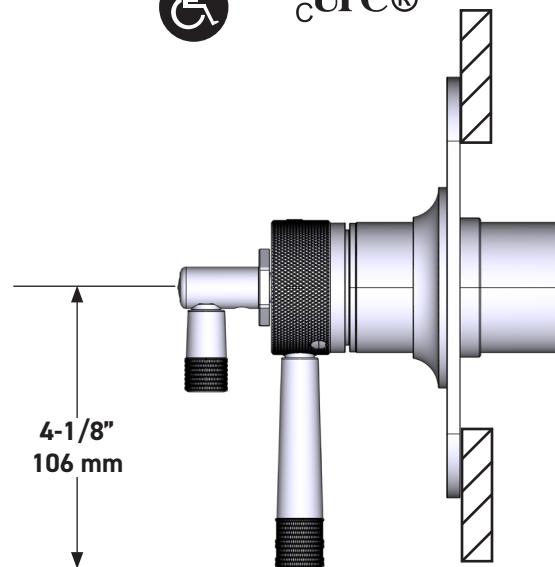

ESPECIFICACIONES

DESCRIPCIÓN

- Combina tecnologías termostáticas y de equilibrio de presión.
- Control de temperatura de configuración única
- Control de temperatura y volumen con desviador
- 2 funciones exclusivas (compatible con CEC)
- La válvula empotrada se vende por separado:
 - Pida la válvula empotrada de equilibrio térmico y de presión R23
 - Kit de extensión R23 de 1-1/4" disponible, pida el kit EXT23KIT114
 - Kit de extensión R23 de 3/4" disponible, pida el kit EXT23KIT34

Moldura Graceline® de equilibrio térmico y de presión de 1/2" con 2 funciones (Sin compartir)

MODELO DE BASE: TMB44W1

UPC®

For warranty or additional information, contact:

US Customers

U.S.A.
houseofrohl.com/support
 1-800-777-9762