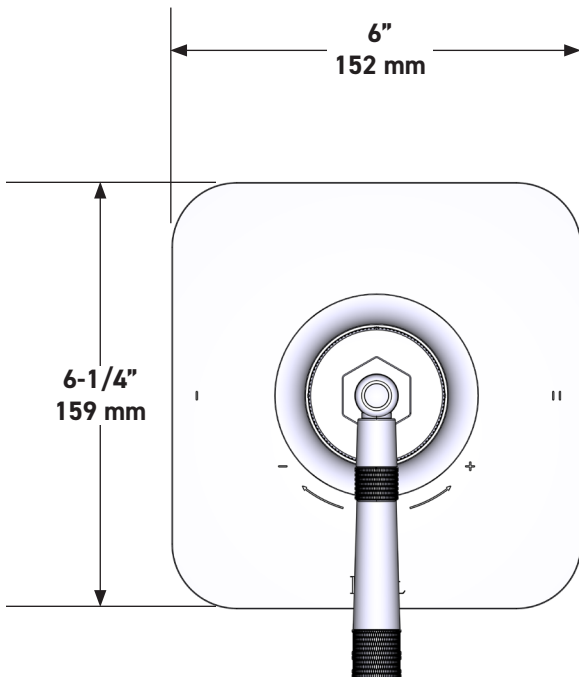

For warranty or additional information, contact:

US Customers

U.S.A.
houseofrohl.com/support
1-800-777-9762

QUEBEC / MARITIMES / WESTERN CANADA
QUÉBEC / MARITIMES / OUEST CANADIEN
QUEBEC / MARITIMOS / CANADA OCCIDENTAL
houseofrohl.ca/support
1-866-473-8442

Canadian Customers

ONTARIO
houseofrohl.ca/support
1-800-287-5354