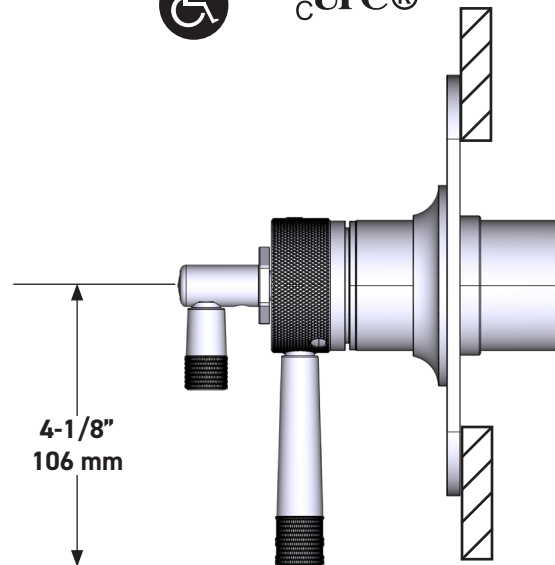

SPECIFICATIONS

DESCRIPTION

- Combines both thermostatic and pressure balance technologies
- "Set it and forget it" temperature control
- Temperature and volume control with diverter
- 2 dedicated functions (CEC Compliant)
- Rough-in valve sold separately:
 - Order R23 therm & pressure balance rough-in valve
 - 1-1/4" R23 extension kit available, order EXT23KIT114
 - 3/4" R23 extension kit available, order EXT23KIT34

CARTRIDGE

- 0-914 (Included)

STANDARDS

- ASME A112.18.1

WARRANTY

- Most products or parts carry "Limited Warranties" against manufacturing defects. For US customers please visit houseofrohl.com/support and for Canadian customers please visit houseofrohl.ca/support for complete product and finish warranty.

Graceline® 1/2" Therm & Pressure Balance Trim with 2 Functions (No Share)

CORE MODEL: TMB44W1

UPC®

For warranty or additional information, contact:

US Customers

U.S.A.
houseofrohl.com/support
 1-800-777-9762

SPÉCIFICATIONS

DESCRIPTION

- Combine à la fois les technologies thermostatique et d'équilibrage de la pression
- Contrôle de la température du type préréglage absolu
- Contrôle de la température et du débit avec inverseur
- 2 fonctions distinctes (conforme aux normes de la CEC)
- Soupape de plomberie brute vendue séparément :
 - Commander une soupape de plomberie brute thermostatique à équilibrage de pression n° R23
 - Trousse de rallonge de la soupape n° R23 de 1 1/4 po disponible, commander la trousse n° EXT23KIT114
 - Trousse de rallonge de la soupape n° R23 de 3/4 po disponible, commander la trousse n° EXT23KIT34