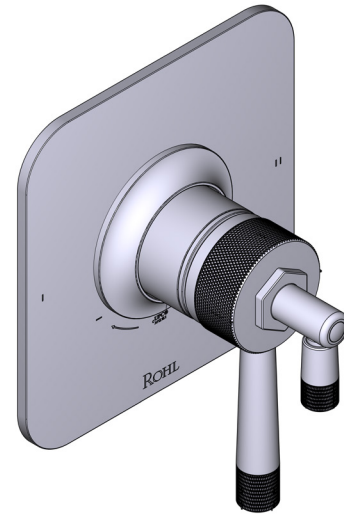

SPÉCIFICATIONS

DESCRIPTION

- Combine à la fois les technologies thermostatique et d'équilibrage de la pression
- Contrôle de la température du type préréglage absolu
- Contrôle de la température et du débit avec inverseur
- 2 fonctions distinctes (conforme aux normes de la CEC)
- Soupape de plomberie brute vendue séparément :
  - Commander une soupape de plomberie brute thermostatique à équilibrage de pression n° R23
  - Trousse de rallonge de la soupape n° R23 de 1 1/4 po disponible, commander la trousse n° EXT23KIT114
  - Trousse de rallonge de la soupape n° R23 de 3/4 po disponible, commander la trousse n° EXT23KIT34

CARTOUCHE

- 0-914 (Inclus)

NORMES

- ASME A112.18.1

GARANTIE

- La plupart des produits ou pièces comprend des «garanties limitées» contre les défauts de fabrication. Pour les clients des États-Unis : veuillez consulter houseofrohl.com/support; Pour les clients du Canada : veuillez consulter houseofrohl.ca/support pour connaître les conditions complètes de la garantie des produits et finis.

Garniture de soupape thermostatique à équilibrage de pression de 1/2 po, à 2 fonctions (distinctes) Graceline®

MODÈLE DE BASE : TMB44W1

UPC®