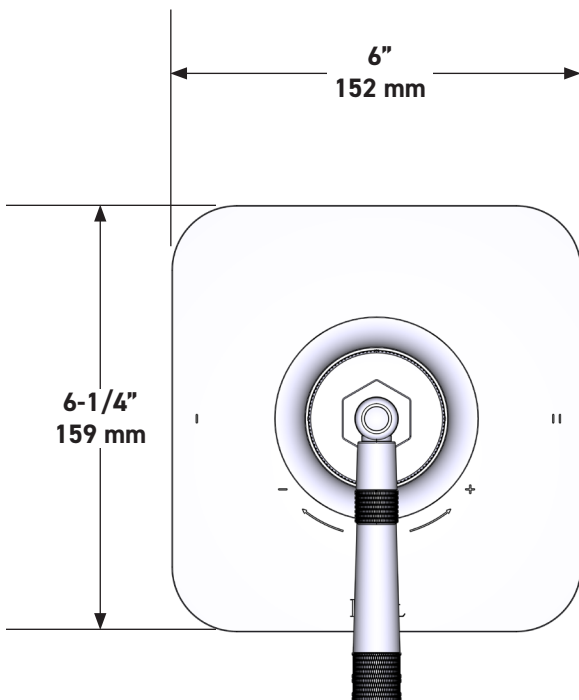

For warranty or additional information, contact:

US Customers

U.S.A.
houseofrohl.com/support
1-800-777-9762

QUEBEC / MARITIMES / WESTERN CANADA
QUÉBEC / MARITIMES / OUEST CANADIEN
QUEBEC / MARITIMOS / CANADA OCCIDENTAL
houseofrohl.ca/support
1-866-473-8442

Canadian Customers

ONTARIO
houseofrohl.ca/support
1-800-287-5354