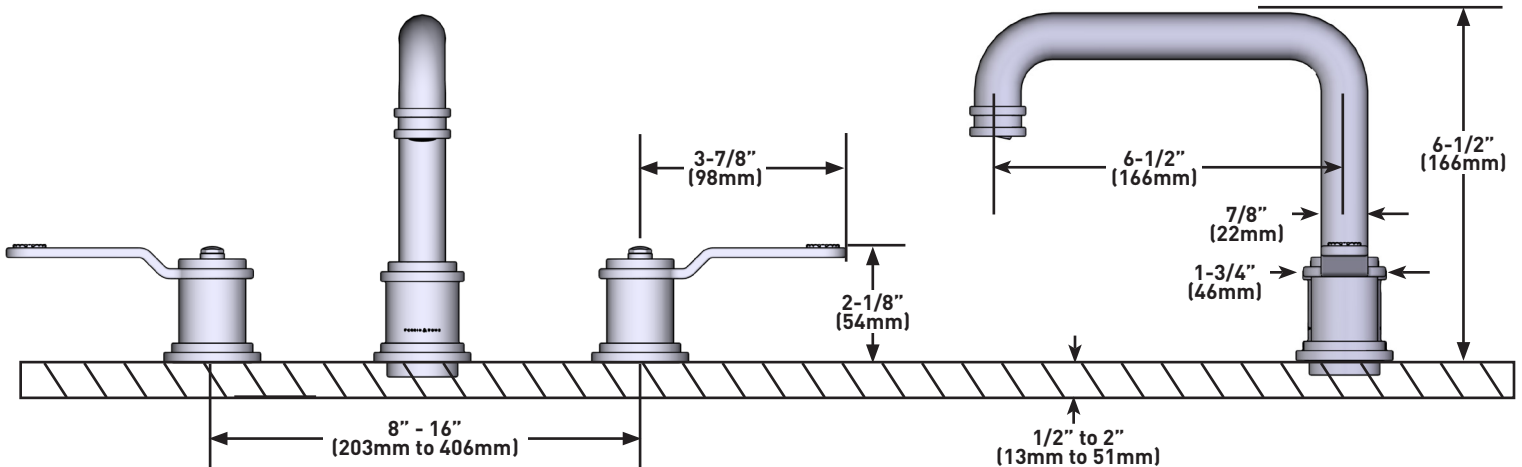

For warranty or additional information, contact:

US Customers

U.S.A.
houseofrohl.com/support
1-800-777-9762

QUEBEC / MARITIMES / WESTERN CANADA
QUÉBEC / MARITIMES / OUEST CANADIEN
QUEBEC / MARITIMOS / CANADA OCCIDENTAL
houseofrohl.ca/support
1-866-473-8442

Canadian Customers

ONTARIO
houseofrohl.ca/support
1-800-287-5354