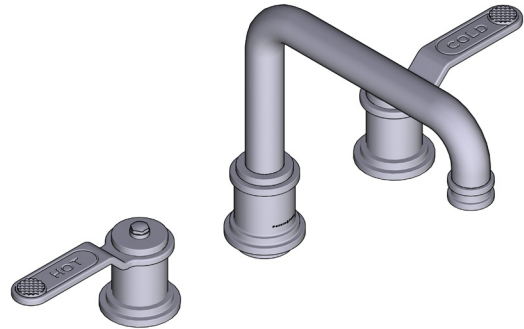

SPÉCIFICATIONS

DESCRIPTION

- Modèle doté d'un bec en U et de poignées à manette
- Trous d'installation de 2 po x 1 po pour les soupapes latérales
- Trou de 1 po x 1 3/8 po pour le bec
- L'aérateur pivotant vous permet de modifier à votre guise l'orientation du jet d'eau
- Complète la collection Armstrong^{MC}

DÉBITS DISPONIBLES

- 1.2 GPM at 60 PSI (CEC compliant)

CERTIFICATIONS

- ASME A112.18.1; CSA B125.1

GARANTIE

- La plupart des produits ou pièces comprend des «garanties limitées» contre les défauts de fabrication. Pour les clients des États-Unis : veuillez consulter houseofrohl.com/support; Pour les clients du Canada : veuillez consulter houseofrohl.ca/support pour connaître les conditions complètes de la garantie des produits et finis.

Robinet de lavabo à poignées éloignées et bec en U Armstrong^{MC}

MODÈLES : U.AR09D3HT