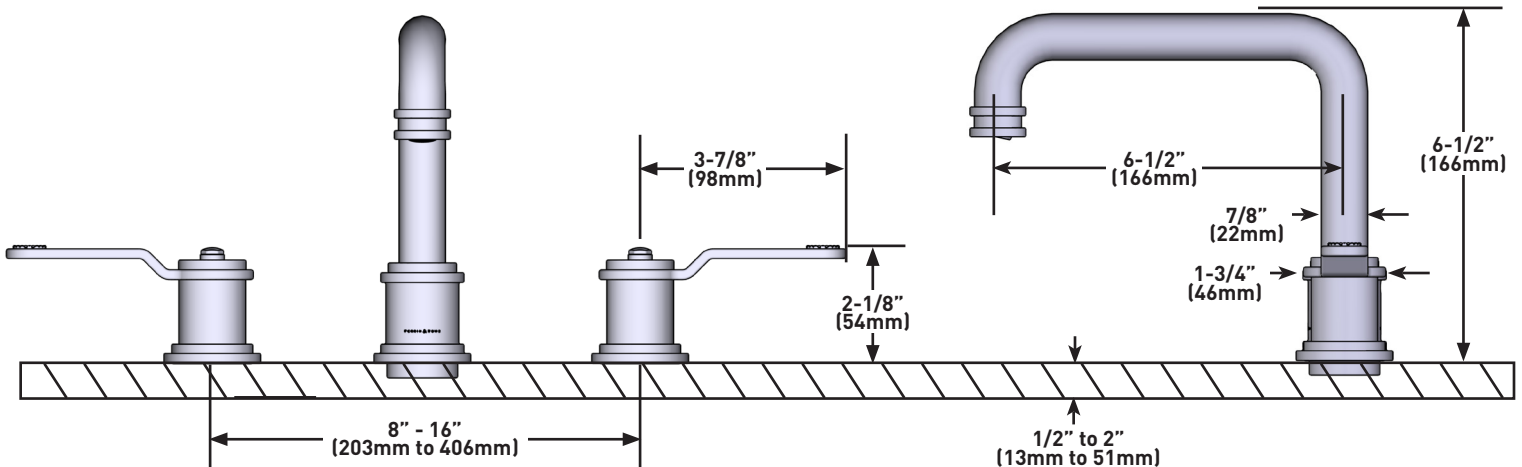

For warranty or additional information, contact:

US Customers

U.S.A.
houseofrohl.com/support
1-800-777-9762

QUEBEC / MARITIMES / WESTERN CANADA
QUÉBEC / MARITIMOS / OUEST CANADIEN
QUEBEC / MARITIMOS / CANADA OCCIDENTAL
houseofrohl.ca/support
1-866-473-8442

Canadian Customers

ONTARIO
houseofrohl.ca/support
1-800-287-5354