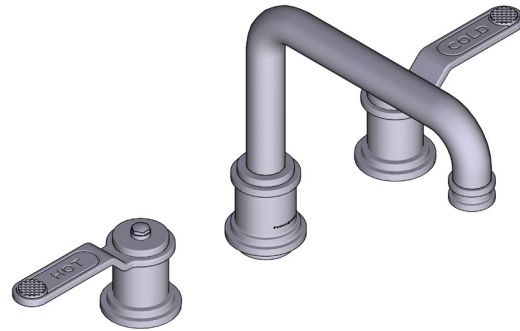

ESPECIFICACIONES

DESCRIPCIÓN

- Diseño de pico en U con manijas de palanca
- 2 orificios de montaje de 1" para las válvulas laterales
- 1 orificio de 1 3/8" para el pico
- El aireador giratorio le permite cambiar la dirección del rociado de agua para que se adapte mejor a sus preferencias
- Complementos: Colección Armstrong™

FLUJO

- 1.2 GPM at 60 PSI (CEC compliant)

ESTÁNDARES

- ASME A112.18.1; CSA B125.1

GARANTÍA

- La mayoría de los productos o piezas cuentan con "Garantías Limitadas" por defectos de fabricación. A los clientes en EE. UU. se les recomienda visitar houseofrohl.com/support y a los clientes en Canadá, houseofrohl.ca/support, para consultar las condiciones completas de la garantía de los productos y acabados.

Llave con dos asas Armstrong™ con pico en U para lavabo

MODELOS: U.AR09D3HT