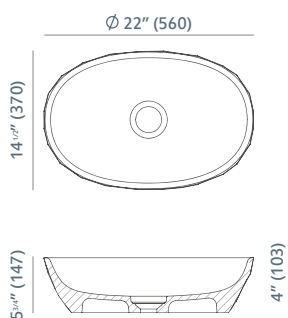

3LAVSTE-00

Technical information Información técnica

Easy cleaning
Fácil limpieza

Antibacterial surface
Superficie antibacteriana

UV ray-resistant
Resistente a los rayos UV

Precision
Precisión

Versatility
Versatilidad

Silky touch
Tacto sedoso

Durability
Durabilidad

Resistant to thermal shock
Resistente al choque térmico

Tolerance of 0 to 1/5in in the case of basins and totems,
and of -1/2 to +1/2in in the case of bathtubs.
All valves are supplied in a chrome finish.

Tolerancia de 0 a +3 mm en caso de lavabos y tótems,
y de -10 a +10 mm en caso de bañeras.
Todas las válvulas se sirven en acabado cromo.