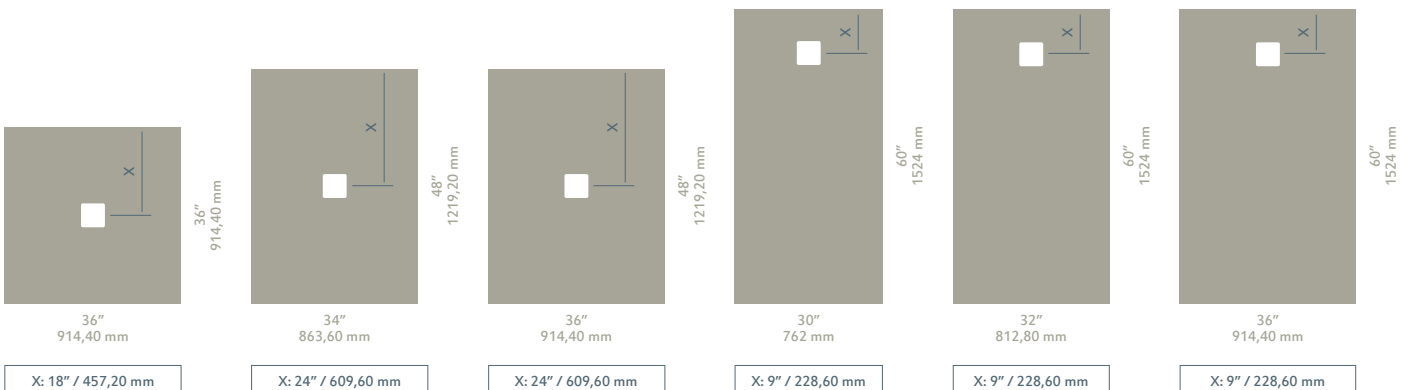

DARK GREY

BLACK

Texture
Textura

SLATE

Available grids
Rejillas disponibles

INOX

Base Slate snow white 60"x36"

T1PLABASLU-01

Standard sizes Medidas standard

The maximum dimensions can vary between ±0.5% in length and width.
No drain included

Las medidas máximas pueden variar entre ±0,5% en largo y ancho.
Válvula no incluida