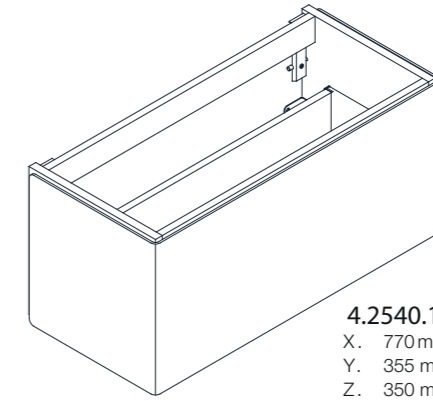

LAUFEN

INO Vanity unit with drawer

4.2540.1

Garantie/Haftung nur bei Montage gemäss Anleitung.
 Responsabilité/garantie à condition d'observer les instructions de montage.
 Garanzia valida solo se si rispettano le istruzioni di montaggio.
 The warranty/liability only applies when installation is effected as per the instructions.
 La garantía solamente será válida si se siguen las instrucciones de instalación.
 Garantie/aansprakelijkheid uitsluitend van kracht indien volgens de instructies is geïnstalleerd.
 Záruka a ručení za vady jsou poskytovány za podmínky, že montáž je provedena v souladu s tímto návodem.
 Garantija taikoma tik tuo atveju, kai montavimas yra atliktas tiksliai pagal instrukciją.
 Gwarancja obejmuje wyrób jedynie wówczas gdy montaż został przeprowadzony zgodnie z instrukcją.
 Szavatosság/jótállás csak az útmutató szerinti szerelés esetén.
 Мы предоставляем гарантию и несем ответственность, только если монтаж произведен в соответствии с инструкцией по монтажу.
 Гаранцията/отговорността е валидна само когато монтажът е изпълнен както е указано в инструкцията.