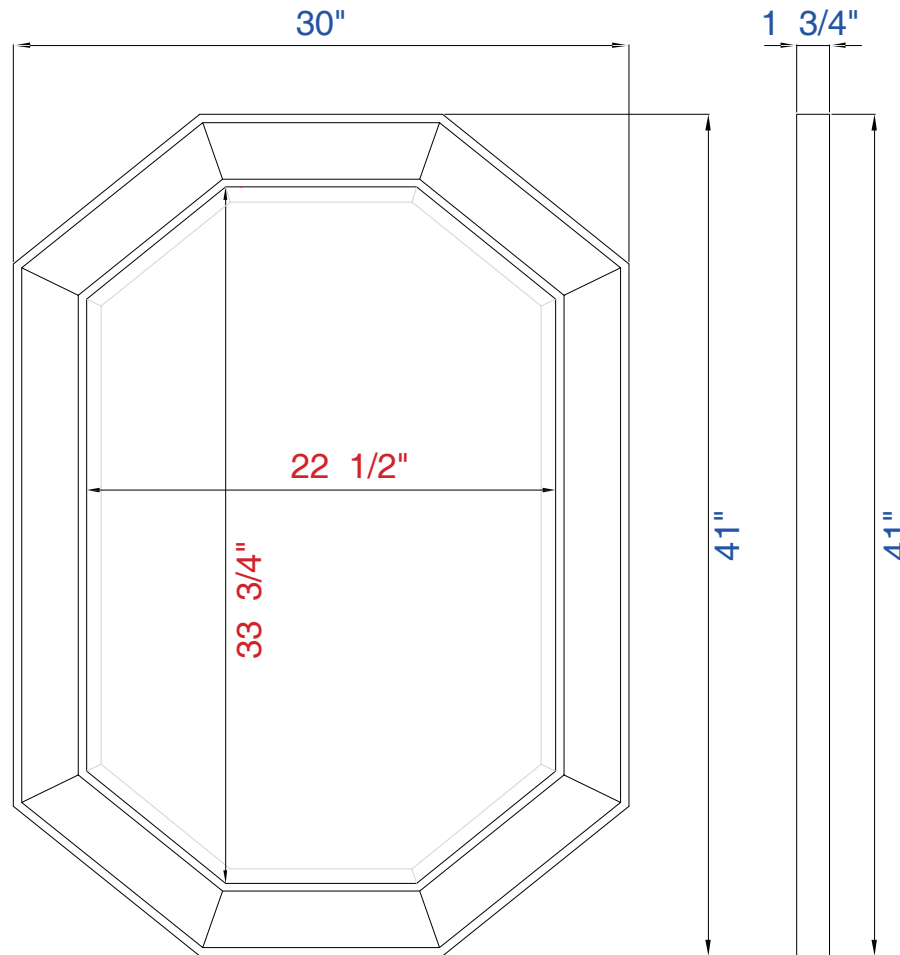

30"

Item Number :

963-M30-SL-DB
963-M30-SL-CH

Tangent 30" Mirror

Diagrams with Dimensions
page 01 of 01

760mm

Item Number:

963-M30-SL-DB

963-M30-SL-CH

Tangent 760mm Mirror

Diagrams with Dimensions
page 01 of 01