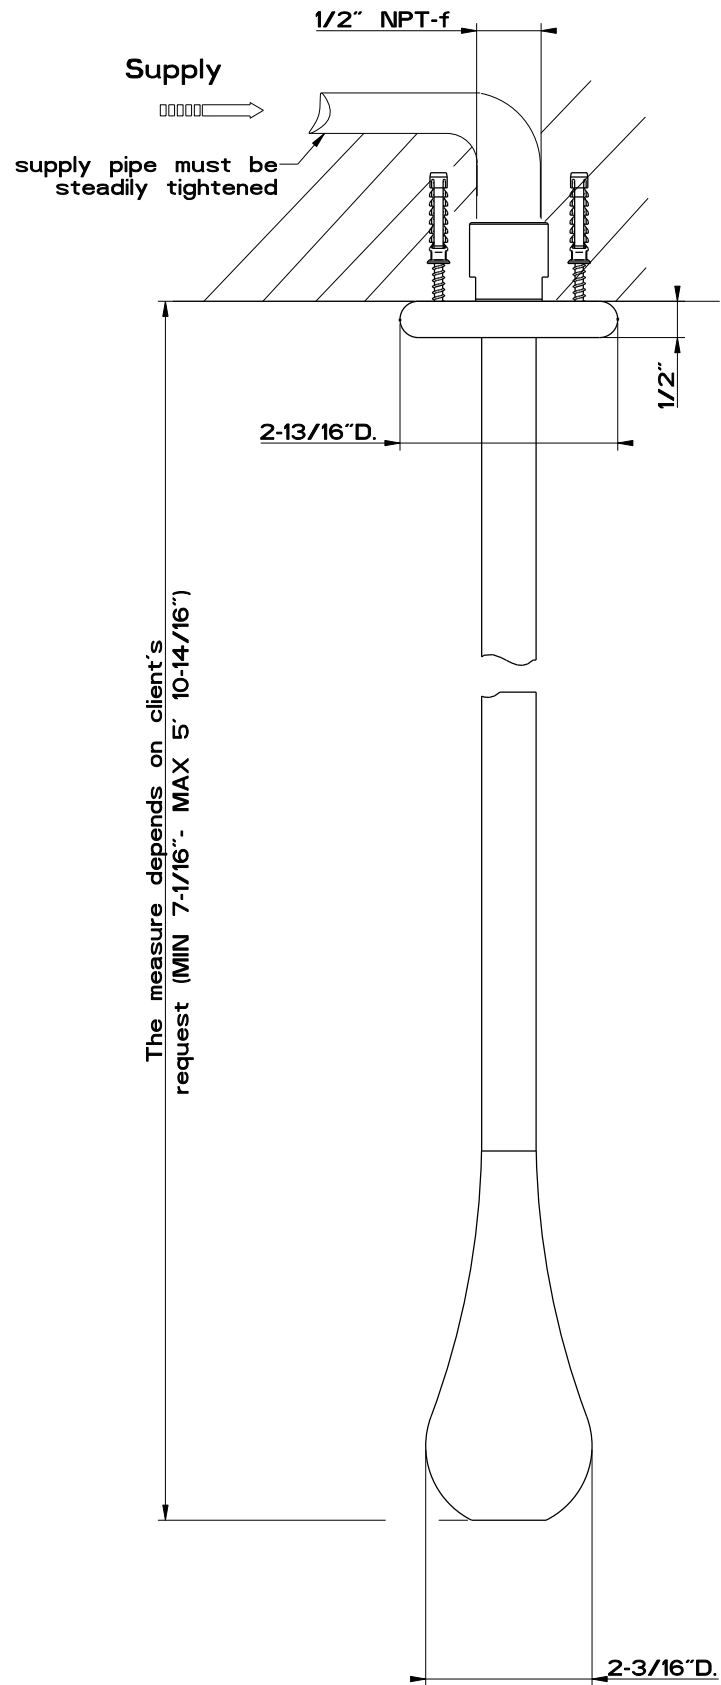

1

Wall fastening set

CAUTION: do not damage the supply pipe while drilling for fastening pins.

2

3

Caution:  
In second and third case the rigid supports are not provided in the faucet box; the customer will have to made them before installation.

formato / size  
A3

Rev.  
0

codice cliente / client code  
USA

Il presente disegno a termine di legge non puo' essere reso pubblico o riprodotto senza l'autorizzazione scritta della GESSI S.p.A. - maggio 2011 copyright©GESSI S.p.A.