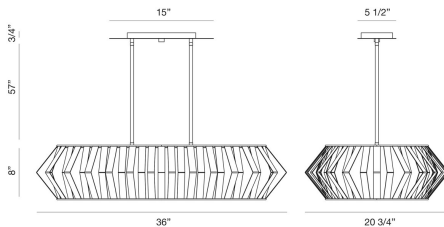

BEVELO, 6 LIGHT OVAL CHANDELIER

PRODUCT DETAILS

No. / Non.	:	38269-011
Product Color / Couleur du produit	:	WOOD/BRONZE
Product Material / Matériau du produit	:	METAL
Shade / Accent Material / Ombre / Matériel d'accent	:	~
Length / Longueur	:	36"
Width / Largeur	:	20.75"
Height / La taille	:	8"
Weight / Poids	:	11.1lbs

Options Available

ITEM NO.	FINISH	SHADE
38269-011	WOOD/BRONZE	

TECHNICAL DETAILS

Hanging Support Type / Type de support suspendu	:	ROD
Hanging Support Length / Longueur de support suspendu	:	57"
Rods Included	:	2X(3"+6"1"2"+18"+18")
Canopy / Backplate Length / Canopée / Longueur Backplate	:	13"
Canopy / Backplate Height / Canopée / Hauteur Backplate	:	0.75"
Canopy / Backplate Width / Canopée / Largeur Backplate	:	5.5"
Location	:	DRY
Approval	:	