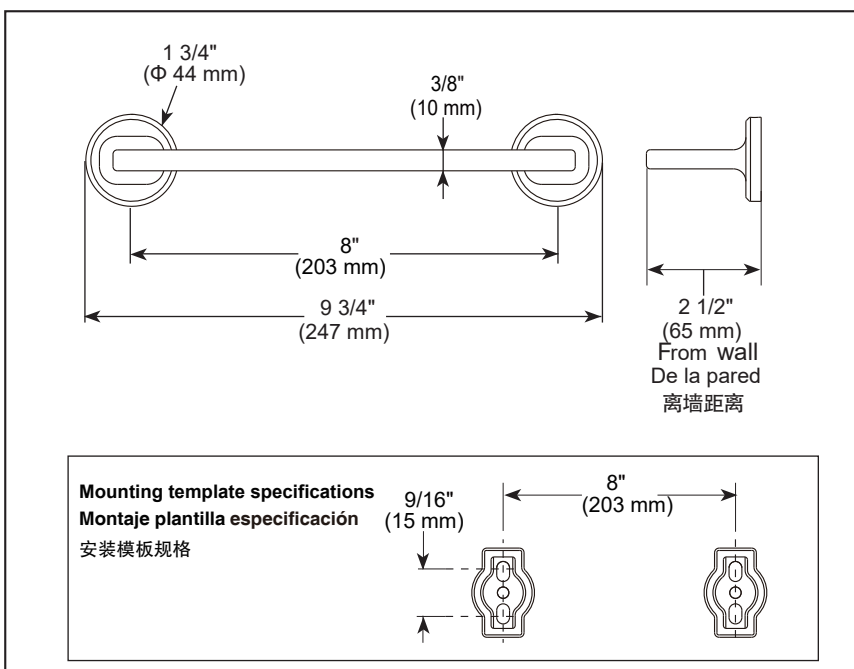

see what Delta can doSM

ACCESSORIES

- 8" Towel Bar
- 8" Toallero
- 8" 毛巾杆

Standard Specification:

- Zinc base
- Mounting hardware included with product
- Hole size $\phi 3/16"$ (5mm)

Especificación Estándar:

- Base de zinc
- Productos con accesorios de instalación
- Tamaño de Agujero $\phi 3/16"$ (5mm)

标准规格:

- 锌合金底座
- 产品配备安装配件
- 钻孔尺寸 $\phi 3/16"$ (5mm)

IAO35008

Submitted Model No./Número de Modelo Supuesto/
所需产品号码:

Specific Feature/Característica Específica/ 详细特征:

Dimensions are for reference only / Las dimensiones son sólo de referencia /
以上尺寸仅供参考